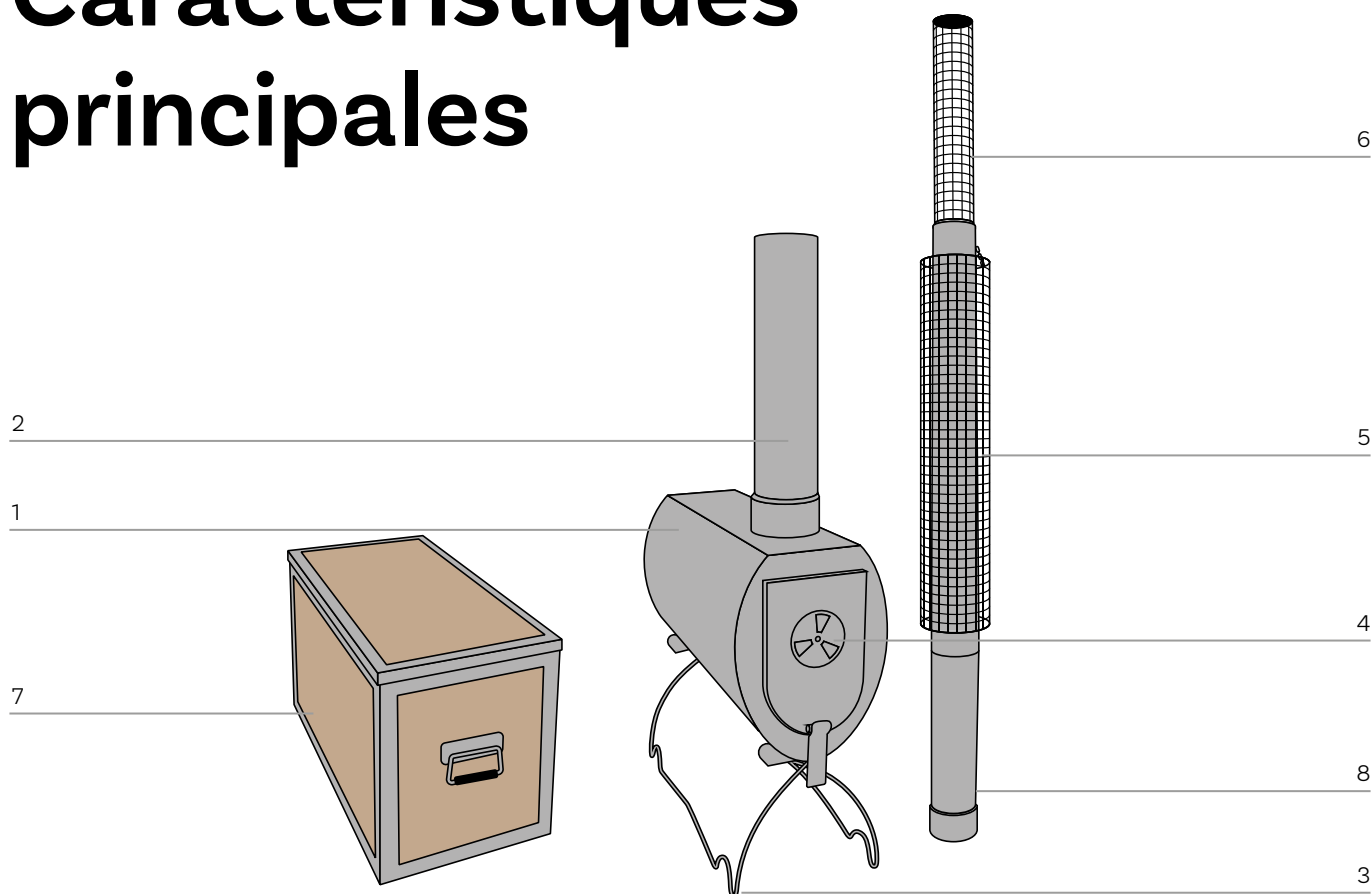

Eldfell dans Safir 9 cp.

ELDFELL

Un ami chaleureux – quel que soit le temps

Pour rejeter l'humidité et le froid, créer une atmosphère chaleureuse et agréable, sécher les vêtements, préparer les repas – ou simplement pour le confort. Avec sa construction astucieuse, son système efficace de diffusion de la chaleur et sa maniabilité, Eldfell est l'âme même du tipi nordique et un ami fidèle quand il fait froid dehors. Eldfell maintient le lieu de combustion plus proche du sol, ce qui augmente la température dans le tipi nordique, donne une chaleur plus forte pour préparer les repas et fait baisser la consommation de bois. Eldfell convient pour les tipis nordiques Adventure, à partir de la taille 5 et au-delà. Il a le même corps de poêle, mais avec différents nombres de tubes de rallonge.

Caractéristiques principales

1

Grand foyer

D'une longueur d'environ 50 cm, il peut contenir de grosses bûches. Le foyer peut également contenir tous les différents composants pour remballer le poêle.

2

Tube de fumée

Le diamètre adapté permet d'optimiser la combustion, aussi bas que possible dans le poêle.

3

Pieds repliables

Permettent de rehausser le poêle par rapport au sol, tout en prenant peu de place une fois emballés. Pour ne pas s'enfoncer dans la neige, les pieds sont prévus pour être placés sur des patins.